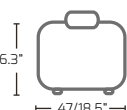

cm/inch 41,5/16,3"

Kg  
3,5

### Materiali | Materials | Materialien | Matières

E.V.A. / ABS

<b>Articolo   Model</b>	PC100E
<b>Codice   Code</b>	110E1NR
<b>Codice a Barre   Ean Code</b>	8010904513713

	cm - inch: L x P x H W x D x H	pollici L inch W
<b>Dimensioni Articolo Model dimensions</b>	47x15x41,5	18.5"
<b>Dimensioni imballo Carton Dimensions</b>	48,5x36,6x42,3	19.1"
<b>Pz x Pallet*   Pcs x Plt*</b>	48	
<b>Pz x Imballo   Pcs x Carton</b>	2	
<b>Peso Imballo - Carton Weight</b>	7,94 Kg	
<b>Volume imballo   Carton Volume</b>	0,0751 m <sup>3</sup>	