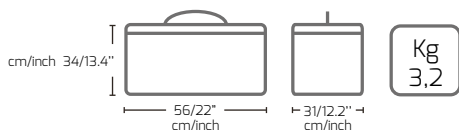

GARANZIA A VITA

Descrizione | Description | Beschreibung | Description

1. **IT** Chiusure in metallo
   Ampio vano inferiore portautensili
   Cestello interno adatto al trasporto di avvitatori a batteria e/o portaminuterie mod. 3449 (opzionali)
   Comode prese laterali per il trasporto in due persone
   Maniglia con impugnatura ergonomica, antiscivolo
   Possibilità di lucchetto
2. **EN** Metal closures
   Deep lower compartment for tools
   Tote tray suitable for carrying power screwdrivers and/or small parts organiser mod. 3449 (optional)
   Convenient side grips for carrying by two persons
   Ergonomic soft-grip, non-slip handle
   Padlock option
3. **DE** Metallschlüsse
   Geräumiges unteres Fach zur Werkzeugaufbewahrung
   Inneneinsatz, geeignet zum Transport batteriebetriebenen Schlagschraubers und/oder Organiser Mod. 3449 (optional)
   Praktische seitliche Griffe, um von zwei Personen getragen zu werden
   Teil unter dem Griff aus rutschfestem Gummi
   Hängeschloßmöglichkeit
4. **FR** Fermoires en métal
   Compartment inférieur pour le rangement des outils
   Plateau intérieur indiqué pour le transport de visseuses à batterie et/ou de plateau compartimenté mod. 3449 (option)
   Pratiques prises latérales pour le transport à deux personnes
   Poignée avec prise ergonomique, antiglisse, Possibilité de cadenas

Capacità / Capacity in Lt	53.7

Articolo | Model	702
Codice | Code	17021ZR
Codice a Barre | Ean Code	8010904170213

	cm - inch: L x P x H W x D x H	pollici L inch W
Dimensioni Articolo Model dimensions	56 x 31 x 34	22"
Dimensioni imballo Carton Dimensions	57 x 35 x 70	22.4"
Pz x Pallet* | Pcs x Plt*	24	
Pz x Imballo | Pcs x Carton	2	
Peso Imballo - Carton Weight	7,17 Kg	
Volume imballo | Carton Volume	0,1397 m³	

Materiali | Materials | Materialien | Matières

> Polipropilene > Polypropylene > Polypropylen > Polypropylène