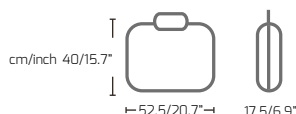

GARANZIA A VITA

Kg 4,6

Descrizione | Description | Beschreibung | Description

1. **IT** Valigia portautensili impermeabile IP67
   Approvata come bagaglio a mano, Resistente all'impatto
   Chiusibile con lucchetto, Chiusure resistenti alla polvere
   Dettagli in acciaio inox, Guarnizione ad alta tenuta
   Impilabile, Tasca portadocumenti, 2 pannelli portautensili con elastici
   Fondo con scomparti modulari, Maniglia con impugnatura morbida, ergonomica, antiscivolo
2. **EN** Professional waterproof IP67 tool storage case
   Waterproof case plano have airline carry-on sizes. Impact resistance, Crushproof, Padlockable, Dustproof, Stainlees steel hardware
   High performance gasket, Stackable, Document storage compartment with small pockets, 2 tool holder panels with elastic holders
   Base with modular compartments, Ergonomic handle with soft, non-slip grip
3. **DE** Professioneller undurchlässige IP67 Werkzeug- u. Servicekoffer
   waterproof case plano boxen gibt es in flugzeug-handgepack-Grosen. Schlagfest, Unverformbar, Vorhangeschloss möglich, Staubdicht Verriegelungssystem, Edelstahl-hardware, Hochleistungsdichtung
   Stapelbar, Unterlagenfach mit kleinen Taschen, 2 Werkzeugpaneele mit Gummizügen, Boden mit unterschiedlich gestaltbaren Fachern
   Henkel mit weichem, ergonomischem und rutschfestem Griff
4. **FR** Valise porte-outils imperméable IP67 professionnelle
   Waterproof case plano est une ligne de produits dont les dimensions respectent celles, autorisées pour le transport en avion. Résistants aux chocs, Résistants à l'écrasement, Systèmes antivols, Résistants à la poussière, Equipement en acier inox, Joint haute performance, Empilables, Poche porte-documents avec pochettes, 2 panneaux porte-outils avec élastiques, Fond avec compartiments modulables, Poignée souple, ergonomique et antiderapante

Capacità / Capacity in Lt

36,8

Articolo | Model	PC700E	
Codice | Code	170E1NR	
Codice a Barre | Ean Code	8010904170107	
	cm - inch: L x P x H W x D x H	pollici L inch W
Dimensioni Articolo Model dimensions	52,5 x 17,5 x 40	20.7"
Dimensioni imballo Carton Dimensions	53,7 x 19,6 x 41,8	21.1"
Pz x Pallet* | Pcs x Plt*	-	
Pz x Imballo | Pcs x Carton	1	
Peso Imballo - Carton Weight	5,09 Kg	
Volume imballo | Carton Volume	0,0440 m³	

(IT) *il dato è indicativo e può variare (EN) *these data are merely indicative and they may vary
(DE) *die Daten dienen lediglich als Richtgrößen, und können ändern (FR) *ce numero est purement indicatif et peut varier

Materiali | Materials | Materialien | Matières

1. > Polipropilene composite > Composite polypropylene
   > Verbund Polypropylen > Polypropylène composite