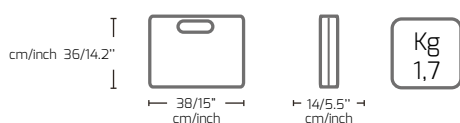

GARANZIA A VITA

Descrizione | Description | Beschreibung | Description

1. **IT** Doppio portaminuterie professionale
   Numero scomparti: 32 di diverse dimensioni
2. **EN** Twin professional small parts organiser
   32 assorted size compartments
3. **DE** Doppel-Kleinteilekoffer
   Anzahl der Fächer: 32 mit verschiedenen Größen
4. **FR** Double plateau compartimenté professionnel
   Nombre de casiers: 32 de différentes dimensions

Articolo | Model	955
Codice | Code	19551RR
Codice a Barre | Ean Code	8010904195513

	cm - inch: L x P x H W x D x H	pollici L inch W
Dimensioni Articolo Model dimensions	38 x 14 x 36	15"
Dimensioni imballo Carton Dimensions	38 x 39 x 51	15"
Pz x Pallet* | Pcs x Plt*	88	
Pz x Imballo | Pcs x Carton	4	
Peso Imballo - Carton Weight	7,33 Kg	
Volume imballo | Carton Volume	0,0756 m³	

Materiali | Materials | Materialien | Matières

> Polipropilene > Polypropylene > Polypropylen > Polypropylène